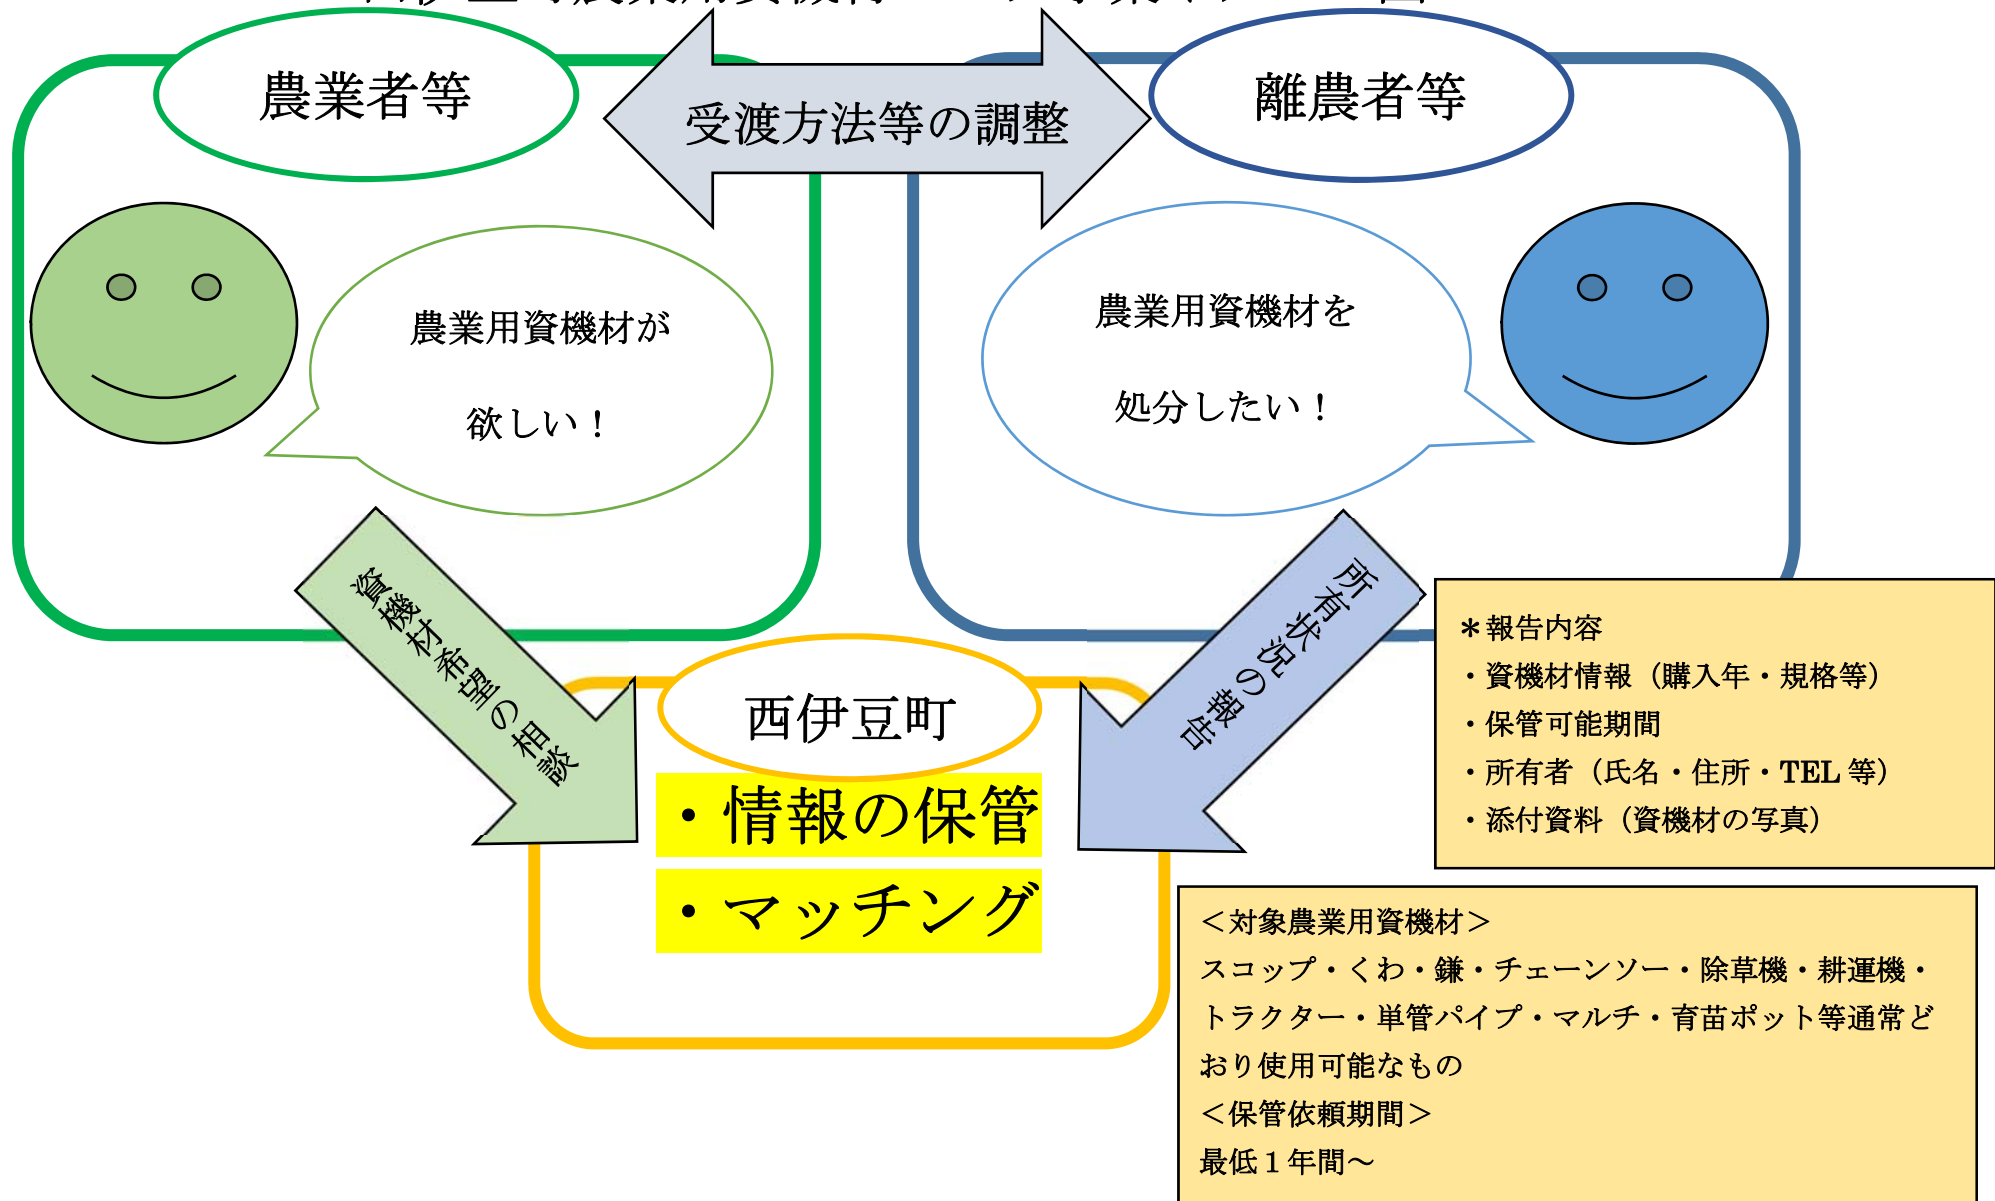

# 西伊豆町農業用資機材バンク事業イメージ図

農業者等

離農者等

受渡方法等の調整

農業用資機材が  
欲しい!

農業用資機材を  
処分したい!

西伊豆町

・情報の保管  
・マッチング

貸渡作業所の果樹

作業の貸出所

- \* 報告内容
- ・ 資機材情報 (購入年・規格等)
  - ・ 保管可能期間
  - ・ 所有者 (氏名・住所・TEL 等)
  - ・ 添付資料 (資機材の写真)

<対象農業用資機材>  
スコップ・くわ・鎌・チェーンソー・除草機・耕運機・  
トラクター・単管パイプ・マルチ・育苗ポット等通常ど  
おり使用可能なもの  
<保管依頼期間>  
最低1年間～