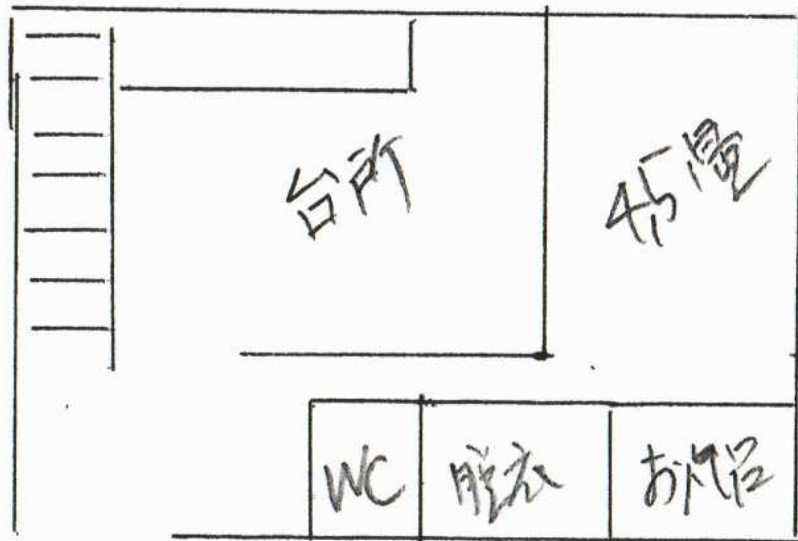

【間取り】

1階

2階

宇平丸

法眼寺

ココカラファイン

JA

西伊豆町役場