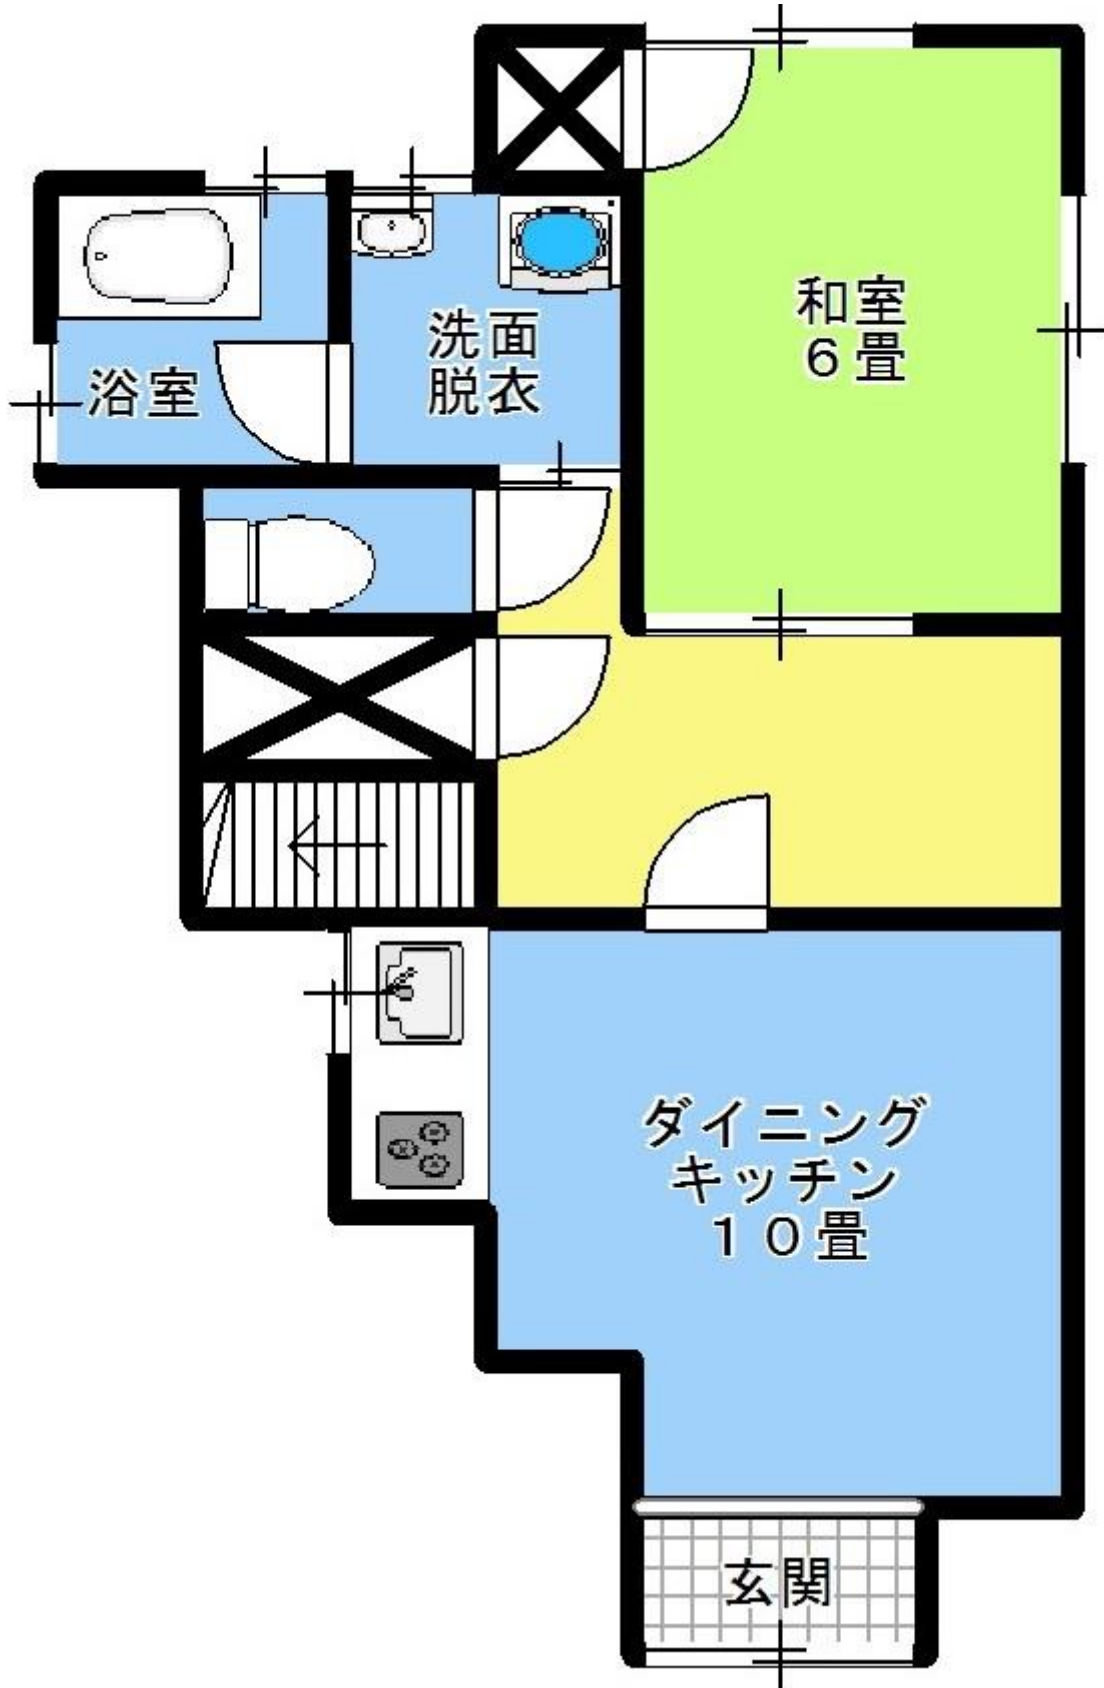

物件詳細情報

登録番号	R5-仁科01	分類	売家		□売却 ■賃貸		
物件所在地	西伊豆町仁科		家屋状態の目安				
希望価格	■賃貸 75,000円/月		■敷金1ヶ月		■礼金1ヶ月		
	□売却						
物件の概要	面積		構造		建築年		
	土地	92㎡	■木造		約築50年		
	建物	1階	42.36㎡	□軽量鉄骨造		補修の要否	
		2階	36.55㎡	□鉄筋コンクリート		□補修は不要	
			□その他		□多少の補修必要		
				□大幅な補修必要			
				□現在補修中			
間取り		<input type="checkbox"/> 居間 (畳) <input checked="" type="checkbox"/> 台所 <input checked="" type="checkbox"/> 風呂 <input checked="" type="checkbox"/> トイレ <input type="checkbox"/> その他 () <input type="checkbox"/> 洋室 (畳) <input checked="" type="checkbox"/> 和室 (6 畳)					
		<input type="checkbox"/> 居間 (畳) <input type="checkbox"/> 台所 <input type="checkbox"/> 風呂 <input checked="" type="checkbox"/> トイレ <input type="checkbox"/> その他 () <input type="checkbox"/> 洋室 (畳) <input checked="" type="checkbox"/> 和室 (6 畳) ・ (6 畳)					
利用状況	□放置 (1) 年		電 気 <input checked="" type="checkbox"/> 引き込み済み <input type="checkbox"/> その他				
	■別荘		ガ ス <input checked="" type="checkbox"/> プロパンガス <input type="checkbox"/> その他				
□その他		風 呂 <input type="checkbox"/> ガス <input checked="" type="checkbox"/> 灯油 <input type="checkbox"/> 電気 <input type="checkbox"/> その他					
		水 道 <input checked="" type="checkbox"/> 上水道 <input type="checkbox"/> 簡易水道 <input type="checkbox"/> その他 ()					
		下 水道 <input type="checkbox"/> 下水道 <input checked="" type="checkbox"/> 浄化槽 <input type="checkbox"/> その他 ()					
		トイ レ <input checked="" type="checkbox"/> 水洗 <input type="checkbox"/> 汲取り / <input type="checkbox"/> 和 <input type="checkbox"/> 洋					
		駐車場		物 置			
		■有 <input type="checkbox"/> 無		□有 <input checked="" type="checkbox"/> 無			
		庭		その他			
		□有 <input type="checkbox"/> 無		畑あり			
主要施設等への距離	スーパー	0.12km	【間取り】 別紙のとおり		【地図】 別紙のとおり		
	コンビニ	0.17km					
	ホームセンター	0.37km					
	病院	0.48km					
		km					
		km					
		km					
		km					
特記事項	耐震診断: <u>未</u> ・済 (補強不要・要補強) ・不要						
							

※ 情報に変更がある場合や、記載漏れの場合がありますので、必ず現地に行って、ご自身の目で確認してください。

【2階】

天満宮社

●

JA

○ 西伊豆町役場

●
ココカラファイン

仁科局
〒