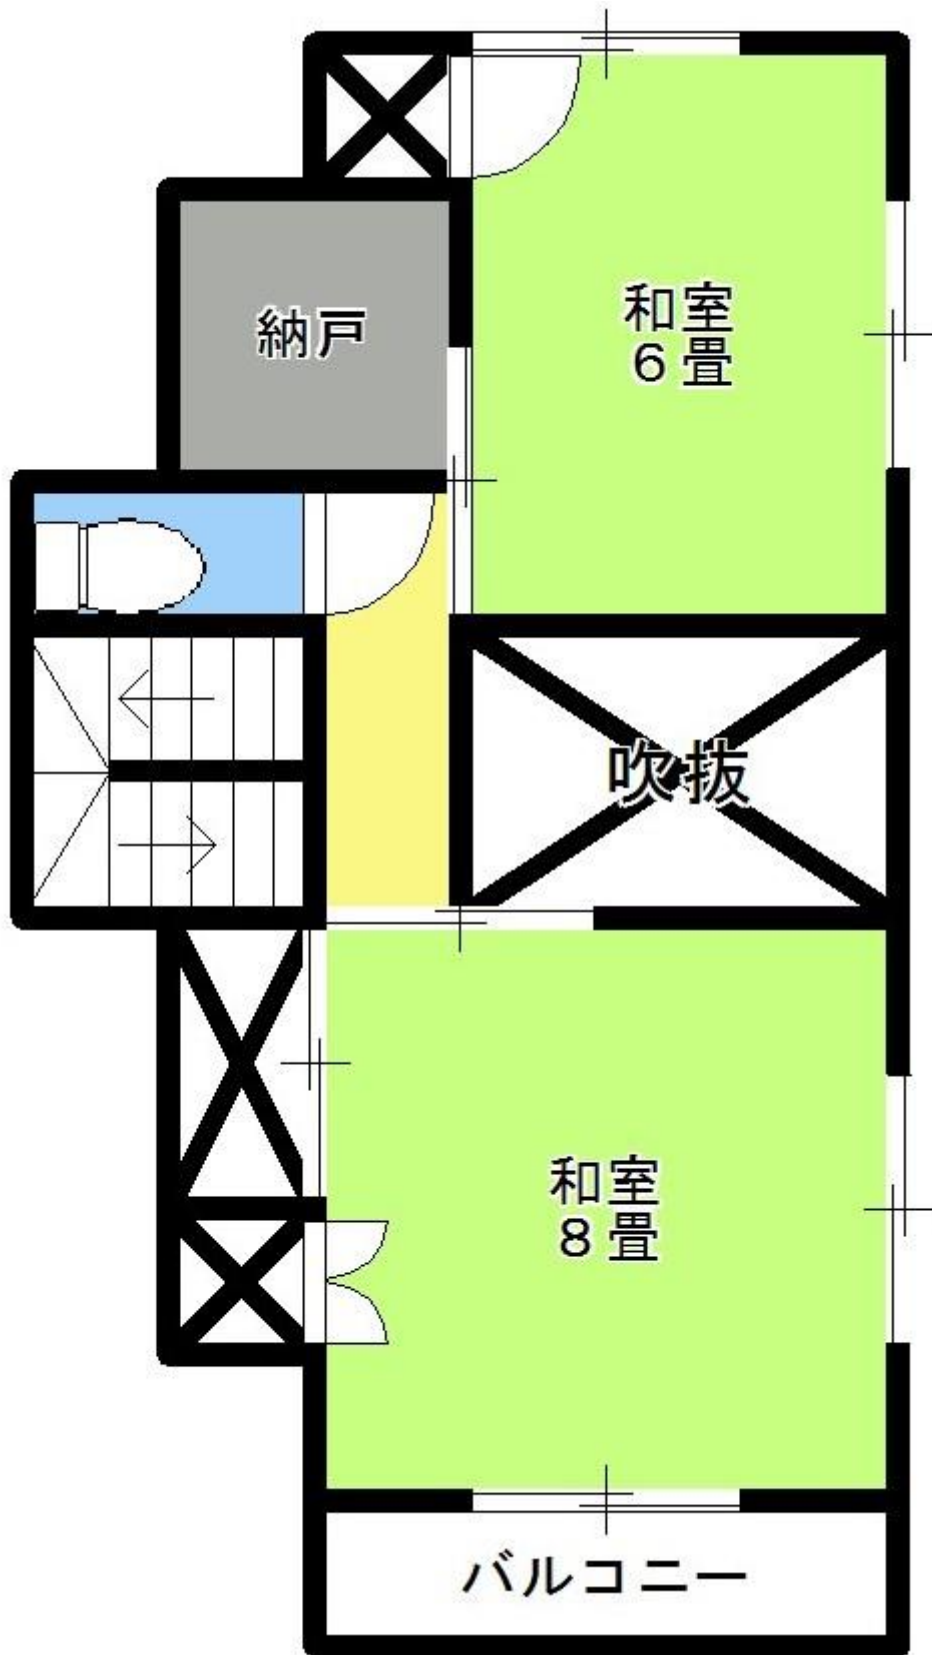

物件詳細情報

登録番号	R5-仁科01	分類	売家		□売却 ■賃貸		
物件所在地	西伊豆町仁科		家屋状態の目安				
希望価格	■賃貸 75,000円/月		■敷金1ヶ月		■礼金1ヶ月		
	□売却						
物件の概要	面積		構造		建築年		
	土地	92㎡	■木造		約築50年		
	建物	1階	42.36㎡	□軽量鉄骨造		補修の要否	
		2階	36.55㎡	□鉄筋コンクリート		□補修は不要	
			□その他		□多少の補修必要		
				□大幅な補修必要			
				□現在補修中			
間取り		<input type="checkbox"/> 居間 (畳) <input checked="" type="checkbox"/> 台所 <input checked="" type="checkbox"/> 風呂 <input checked="" type="checkbox"/> トイレ <input type="checkbox"/> その他 () <input type="checkbox"/> 洋室 (畳) <input checked="" type="checkbox"/> 和室 (6 畳)					
		<input type="checkbox"/> 居間 (畳) <input type="checkbox"/> 台所 <input type="checkbox"/> 風呂 <input checked="" type="checkbox"/> トイレ <input type="checkbox"/> その他 () <input type="checkbox"/> 洋室 (畳) <input checked="" type="checkbox"/> 和室 (6 畳) ・ (6 畳)					
利用状況	□放置 (1) 年		電 気 <input checked="" type="checkbox"/> 引き込み済み <input type="checkbox"/> その他				
	■別荘		ガ ス <input checked="" type="checkbox"/> プロパンガス <input type="checkbox"/> その他				
□その他		風 呂 <input type="checkbox"/> ガス <input checked="" type="checkbox"/> 灯油 <input type="checkbox"/> 電気 <input type="checkbox"/> その他					
		水 道 <input checked="" type="checkbox"/> 上水道 <input type="checkbox"/> 簡易水道 <input type="checkbox"/> その他 ()					
		下 水道 <input type="checkbox"/> 下水道 <input checked="" type="checkbox"/> 浄化槽 <input type="checkbox"/> その他 ()					
		トイ レ <input checked="" type="checkbox"/> 水洗 <input type="checkbox"/> 汲取り / <input type="checkbox"/> 和 <input type="checkbox"/> 洋					
		駐車場		物 置			
		■有 <input type="checkbox"/> 無		□有 <input checked="" type="checkbox"/> 無			
		庭		その他			
		□有 <input type="checkbox"/> 無		畑あり			
主要施設等への距離	スーパー	0.12km	【間取り】 別紙のとおり		【地図】 別紙のとおり		
	コンビニ	0.17km					
	ホームセンター	0.37km					
	病院	0.48km					
		km					
		km					
		km					
		km					
特記事項	耐震診断: <u>未</u> ・済 (補強不要・要補強) ・不要						
							

※ 情報に変更がある場合や、記載漏れの場合がありますので、必ず現地に行って、ご自身の目で確認してください。

【2階】

天満宮社

●

JA

○ 西伊豆町役場

●
ココカラファイン

仁科局
〒