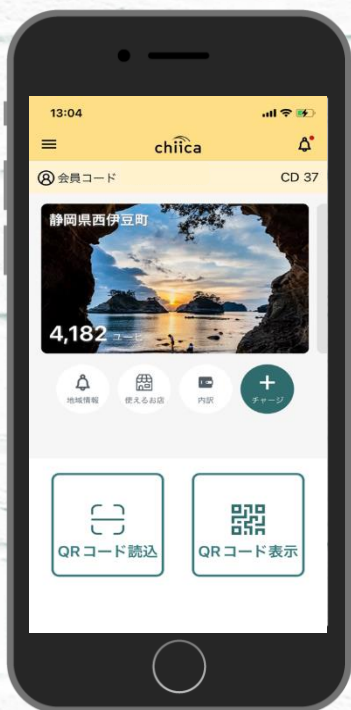

サンセットコイン アプリがもっと便利に

アプリ限定

チャージ方法を追加
24時間365日チャージ可能！

クレジットカードでチャージ

アプリにクレジットカードを登録して、いつでもチャージができます。

セブン銀行ATMでチャージ

セブン銀行ATMで、いつでもチャージができます。

※利用にあたっての注意事項※

<カードからアプリへの切り替えが必要です>

裏面をご確認後、役場本庁（観光商工係）までお越してください。

<既にアプリをご利用の方>

すぐにご利用いただけます。

役場のHPから利用方法をご確認下さい。

チャージ方法は
こちら↓

カードからアプリに切り替えてご利用したい方

役場での切り替え手続きが必要です。
役場本庁（観光商工係）までお越しく下さい。

※カードとアプリの併用はできません。

<手続きに必要なもの>

サンセットコインカード
(自分のもの)

スマートフォン

アプリがより便利になりました！！
チャージも即時にでき、残高表示や
利用店舗の確認もできます。
カードからアプリへの切替がおすすめ！

町民以外の方

カードからアプリへの切り替え手続きは必要ありません。
アプリをダウンロード後、すぐにご利用いただけます。

chica アプリのダウンロードはこちら