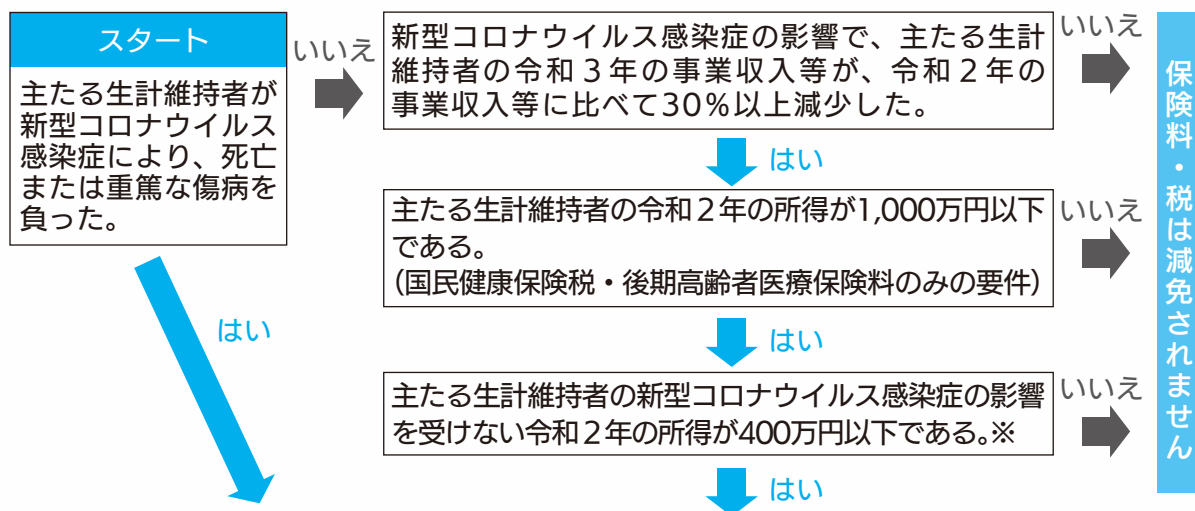

新型コロナウイルス感染症の影響により収入が減少した方へ 国民健康保険税・介護保険料・後期高齢者医療保険料の減免のお知らせ

新型コロナウイルス感染症の影響により、以下のいずれかの要件を満たす方は、それぞれの保険税・料の全部または一部減免となる場合があります。必要書類については、下記担当にお問合せください。
また、各種減免の申請期日は**令和4年3月31日**となっておりますのでご注意ください。

国民健康保険税・後期高齢者医療保険料の減免要件

- ①新型コロナウイルスに感染したことにより、主たる生計維持者が死亡、または重篤な傷病を負った世帯の方
- ②新型コロナウイルスの影響により、主たる生計維持者の収入が減少※した世帯の方

※収入減少の具体的な要件

1. i 令和3年の事業収入等の収入が令和2年に比べて10分の3以上減少していること
  2. ii 令和2年の所得の合計額が1,000万円以下であること
  3. iii 収入が減少した種類の所得以外の令和2年の所得の合計額が400万円以下であること
2. 国民健康保険税については、非自発的失業による課税の特例を受けている場合は減免の対象になりません。

介護保険料の減免要件

- ①新型コロナウイルスに感染したことにより、主たる生計維持者が死亡、または重篤な傷病を負った第1号被保険者(65歳以上の方)
- ②新型コロナウイルスの影響により、主たる生計維持者の収入が減少※した第1号被保険者(65歳以上の方)

※収入減少の具体的な要件

1. i 令和3年の事業収入等の収入が令和2年に比べて10分の3以上減少していること
2. ii 収入が減少した種類の所得以外の令和2年の所得の合計額が400万円以下であること

減免対象判定の簡易フローチャート

一部または全部の保険料・税が減免できます

※(例) 新型コロナウイルス感染症の影響により飲食店の収入(事業収入)が30%以上減少したが、それ以外に新型コロナウイルス感染症の影響を受けない令和2年の不動産所得等が400万円より多ければ『いいえ』となります。

問合せ 窓口税務課 課税係 TEL52-1113