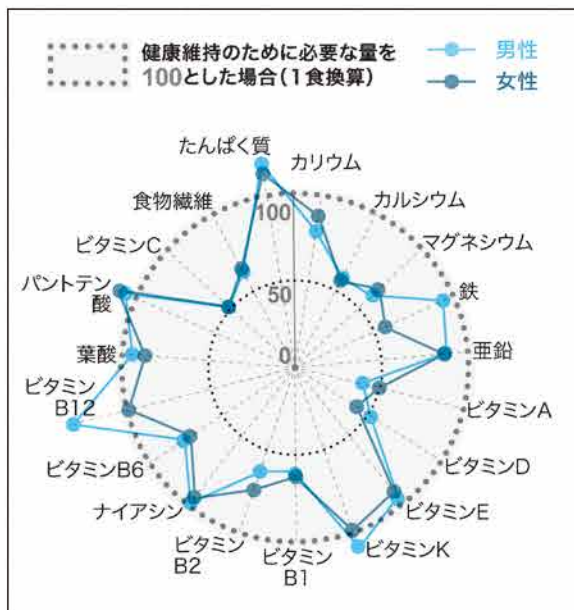

コツコツ健康づくり! ~ 「骨」について学ぼう ~

国民健康・栄養調査によると、ほとんどの世代において多くの栄養素が不足しています。特に、働き世代の20代～40代は、健康の維持・増進に必要とされる量を摂取できていません。

西伊豆町は、骨折、関節症に悩む高齢の方が多くいます。骨量は20代でピークを迎え、女性は40代から、男性は50代から減少していきます。減少していくことは避けられませんが、そのスピードを緩やかにすることはできます。

昨今、健康志向が高まりを見せる中で、多くの方が栄養不足に陥っています!!

引用：日本人の栄養素等摂取状況（30代）
コツコツ骨ラボ

骨を強くするコツ! 1. しっかりとってほしい栄養素

(1) カルシウム

カルシウムは、骨の約7割を構成する大事な栄養素です。カルシウムの体内への吸収率は、牛乳で約40%、小魚が約30%、野菜が約20%というデータがあります。

最近では、カルシウムやビタミンDを強化した食品をよく目にするようになりました。カルシウムを補給するには効果的な製品といえます。

カルシウム強化

(2) ビタミンD

カルシウムとビタミンDの組み合わせは、骨密度上昇効果があります。ビタミンDは、魚に多く含まれていますので、積極的に取り入れましょう。

【ビタミンDを体に取り入れるコツ!】

ビタミンDは、適度に日光（紫外線）を浴びることで1日に必要な量を作ることができます。屋外に出て手のひらや腕などに日光を浴びるようにしましょう。

日光浴の時間の目安 ... 夏：木陰で30分 冬：1時間程度

(3) ビタミンC

骨の土台となるコラーゲンを作るためには、ビタミンCが不可欠です。野菜やいも、果物に多く含まれています。